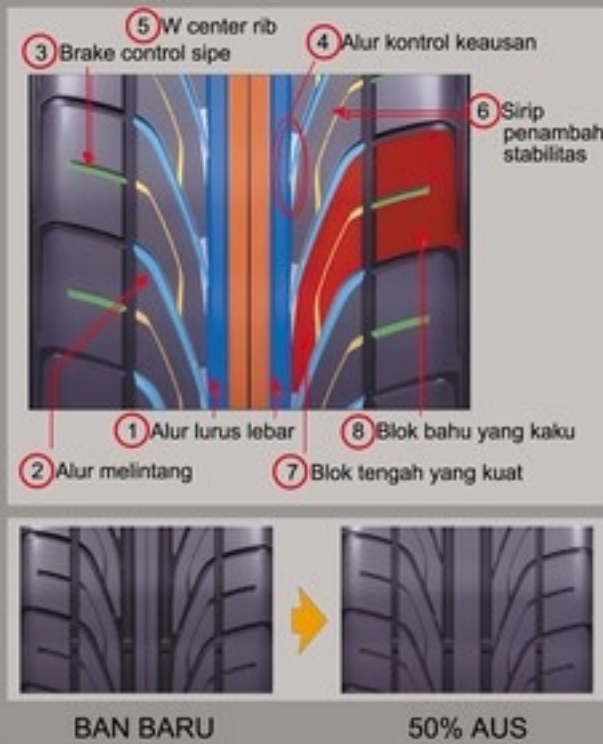

KONSEP PRODUK

1. Menggunakan *compound sport* eksklusif (silica dan partikel karbon yang halus) sehingga karet lebih kuat.
2. Pada saat suhu rendah daya cengkeram dan pengereman lebih baik dibanding ban lainnya.
3. Memiliki kestabilan dan daya cengkeram yang prima pada kondisi perubahan jalan kering ke jalan basah maupun dari kecepatan sedang ke kecepatan tinggi.

DIREZZA DZ101

Digi-Tyre Sport

Performa Hydroplaning

1. Alur lurus lebar
2. Alur melintang yang panjang

Meningkatkan Daya Pengereman

3. Brake control sipe

Mengontrol Keausan

4. Alur kontrol keausan

Perbandingan kontak area DIREZZA DZ101 dengan SP SPORT FM 901 pada kecepatan 50km/jam

50 Km/jam jalan lurus

50 Km/jam jalan melengkung

Kontak area DZ101 lebih besar dan tingkat keausan lebih baik

Pola telapak dengan tingkat keausan lebih baik, cocok untuk kecepatan tinggi maupun sedang